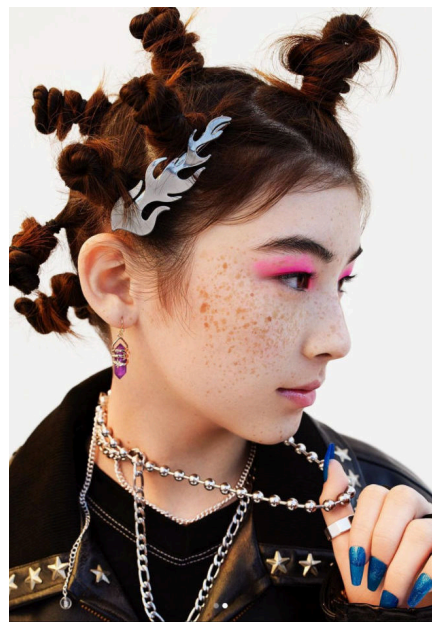

bensimomodels&talent

Chelsea M

bensimomodels&talent

height 5'3" hair color Dark Brown kid size 14 shoe 7.5us