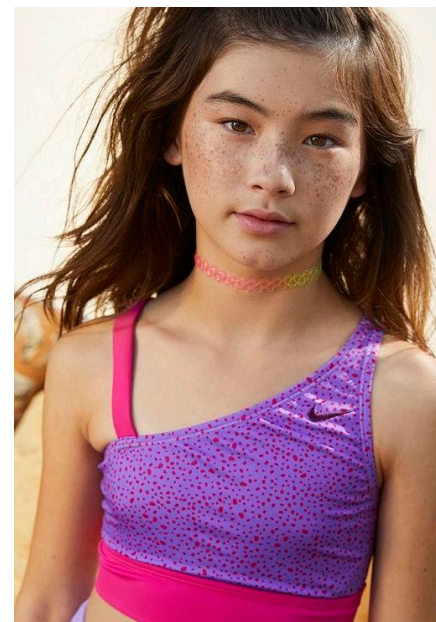

bensimomodels&talent

Chelsea M

bensimomodels&talent

height 5'3" hair color Dark Brown kid size 14 shoe 7.5us