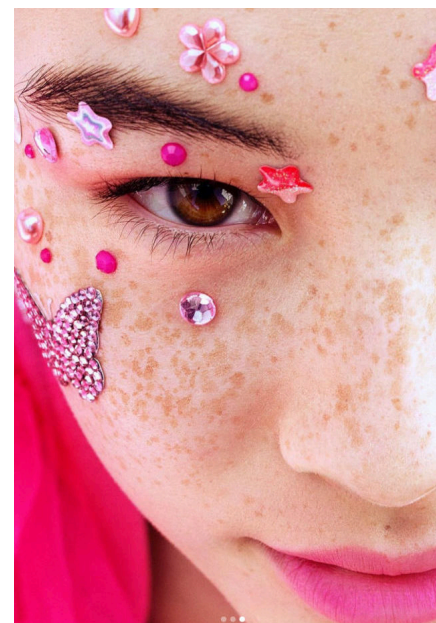

bensimomodels&talent

Chelsea M

bensimomodels&talent

height 5'3" hair color Dark Brown kid size 14 shoe 7.5us