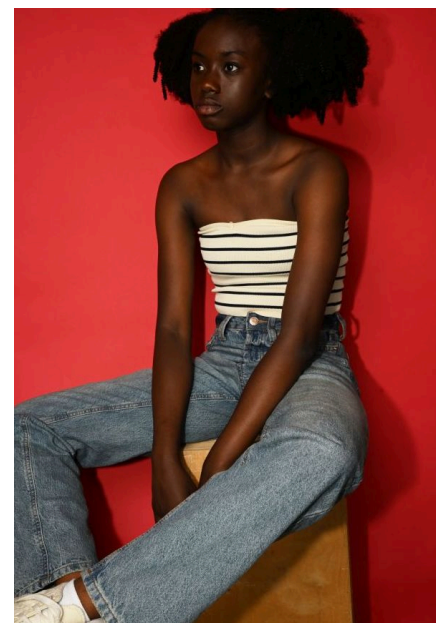

bensimomodels&talent

F a v o r E

bensimomodels&talent

height 5'6" hair color Black eyes color Brown kid size 14