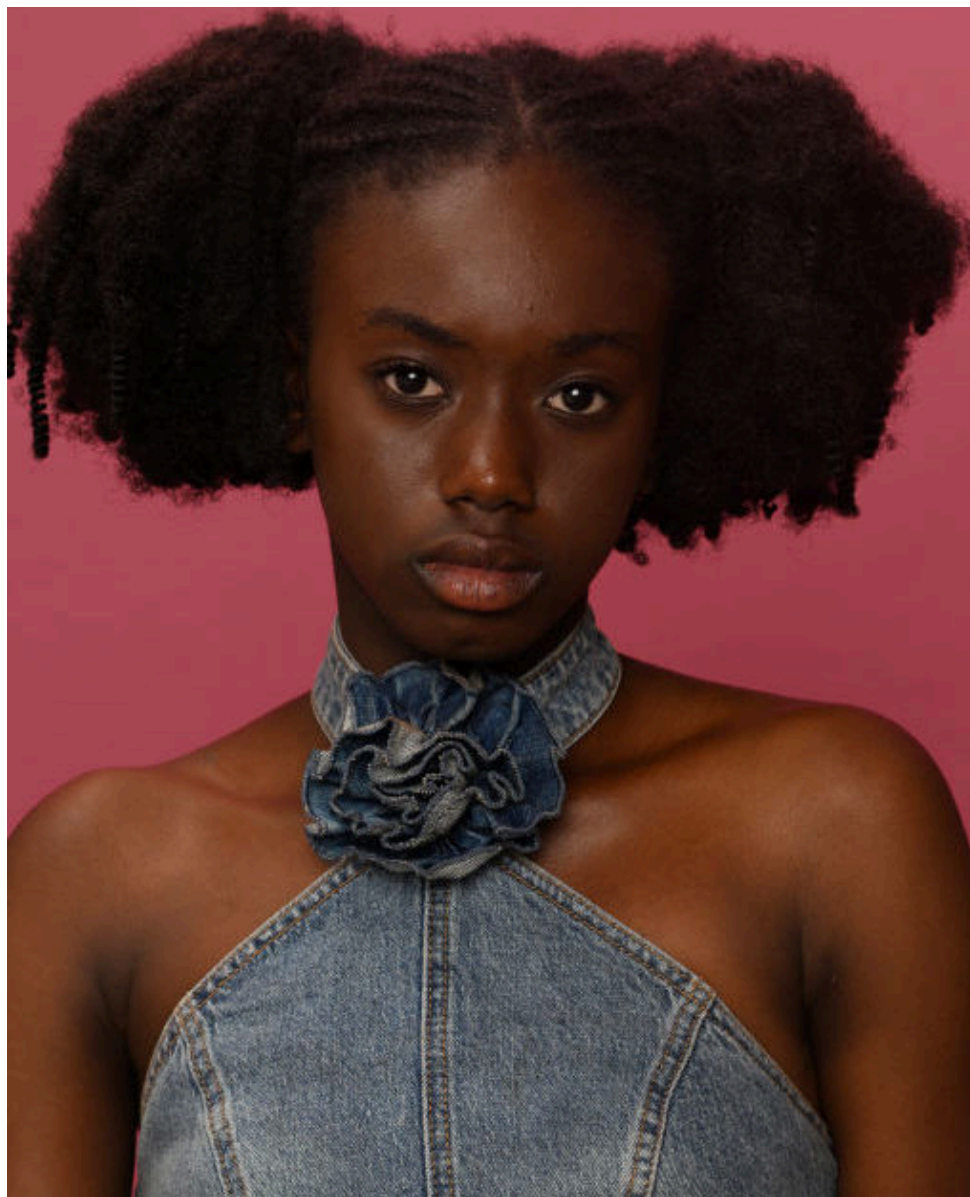

bensimomodels&talent

F a v o r E

bensimomodels&talent

height 5'6" hair color Black eyes color Brown kid size 14