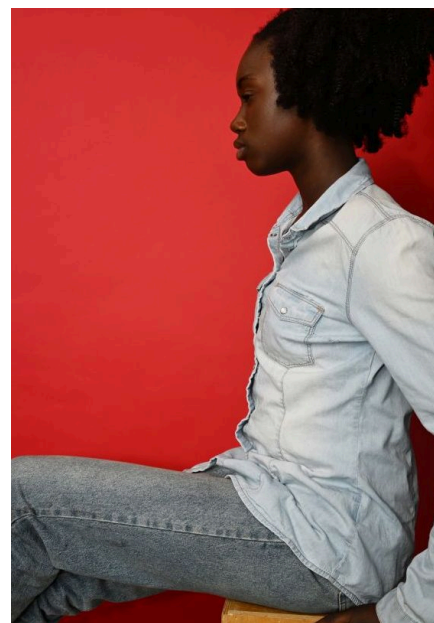

bensimomodels&talent

F a v o r E

bensimomodels&talent

height 5'6" hair color Black eyes color Brown kid size 14